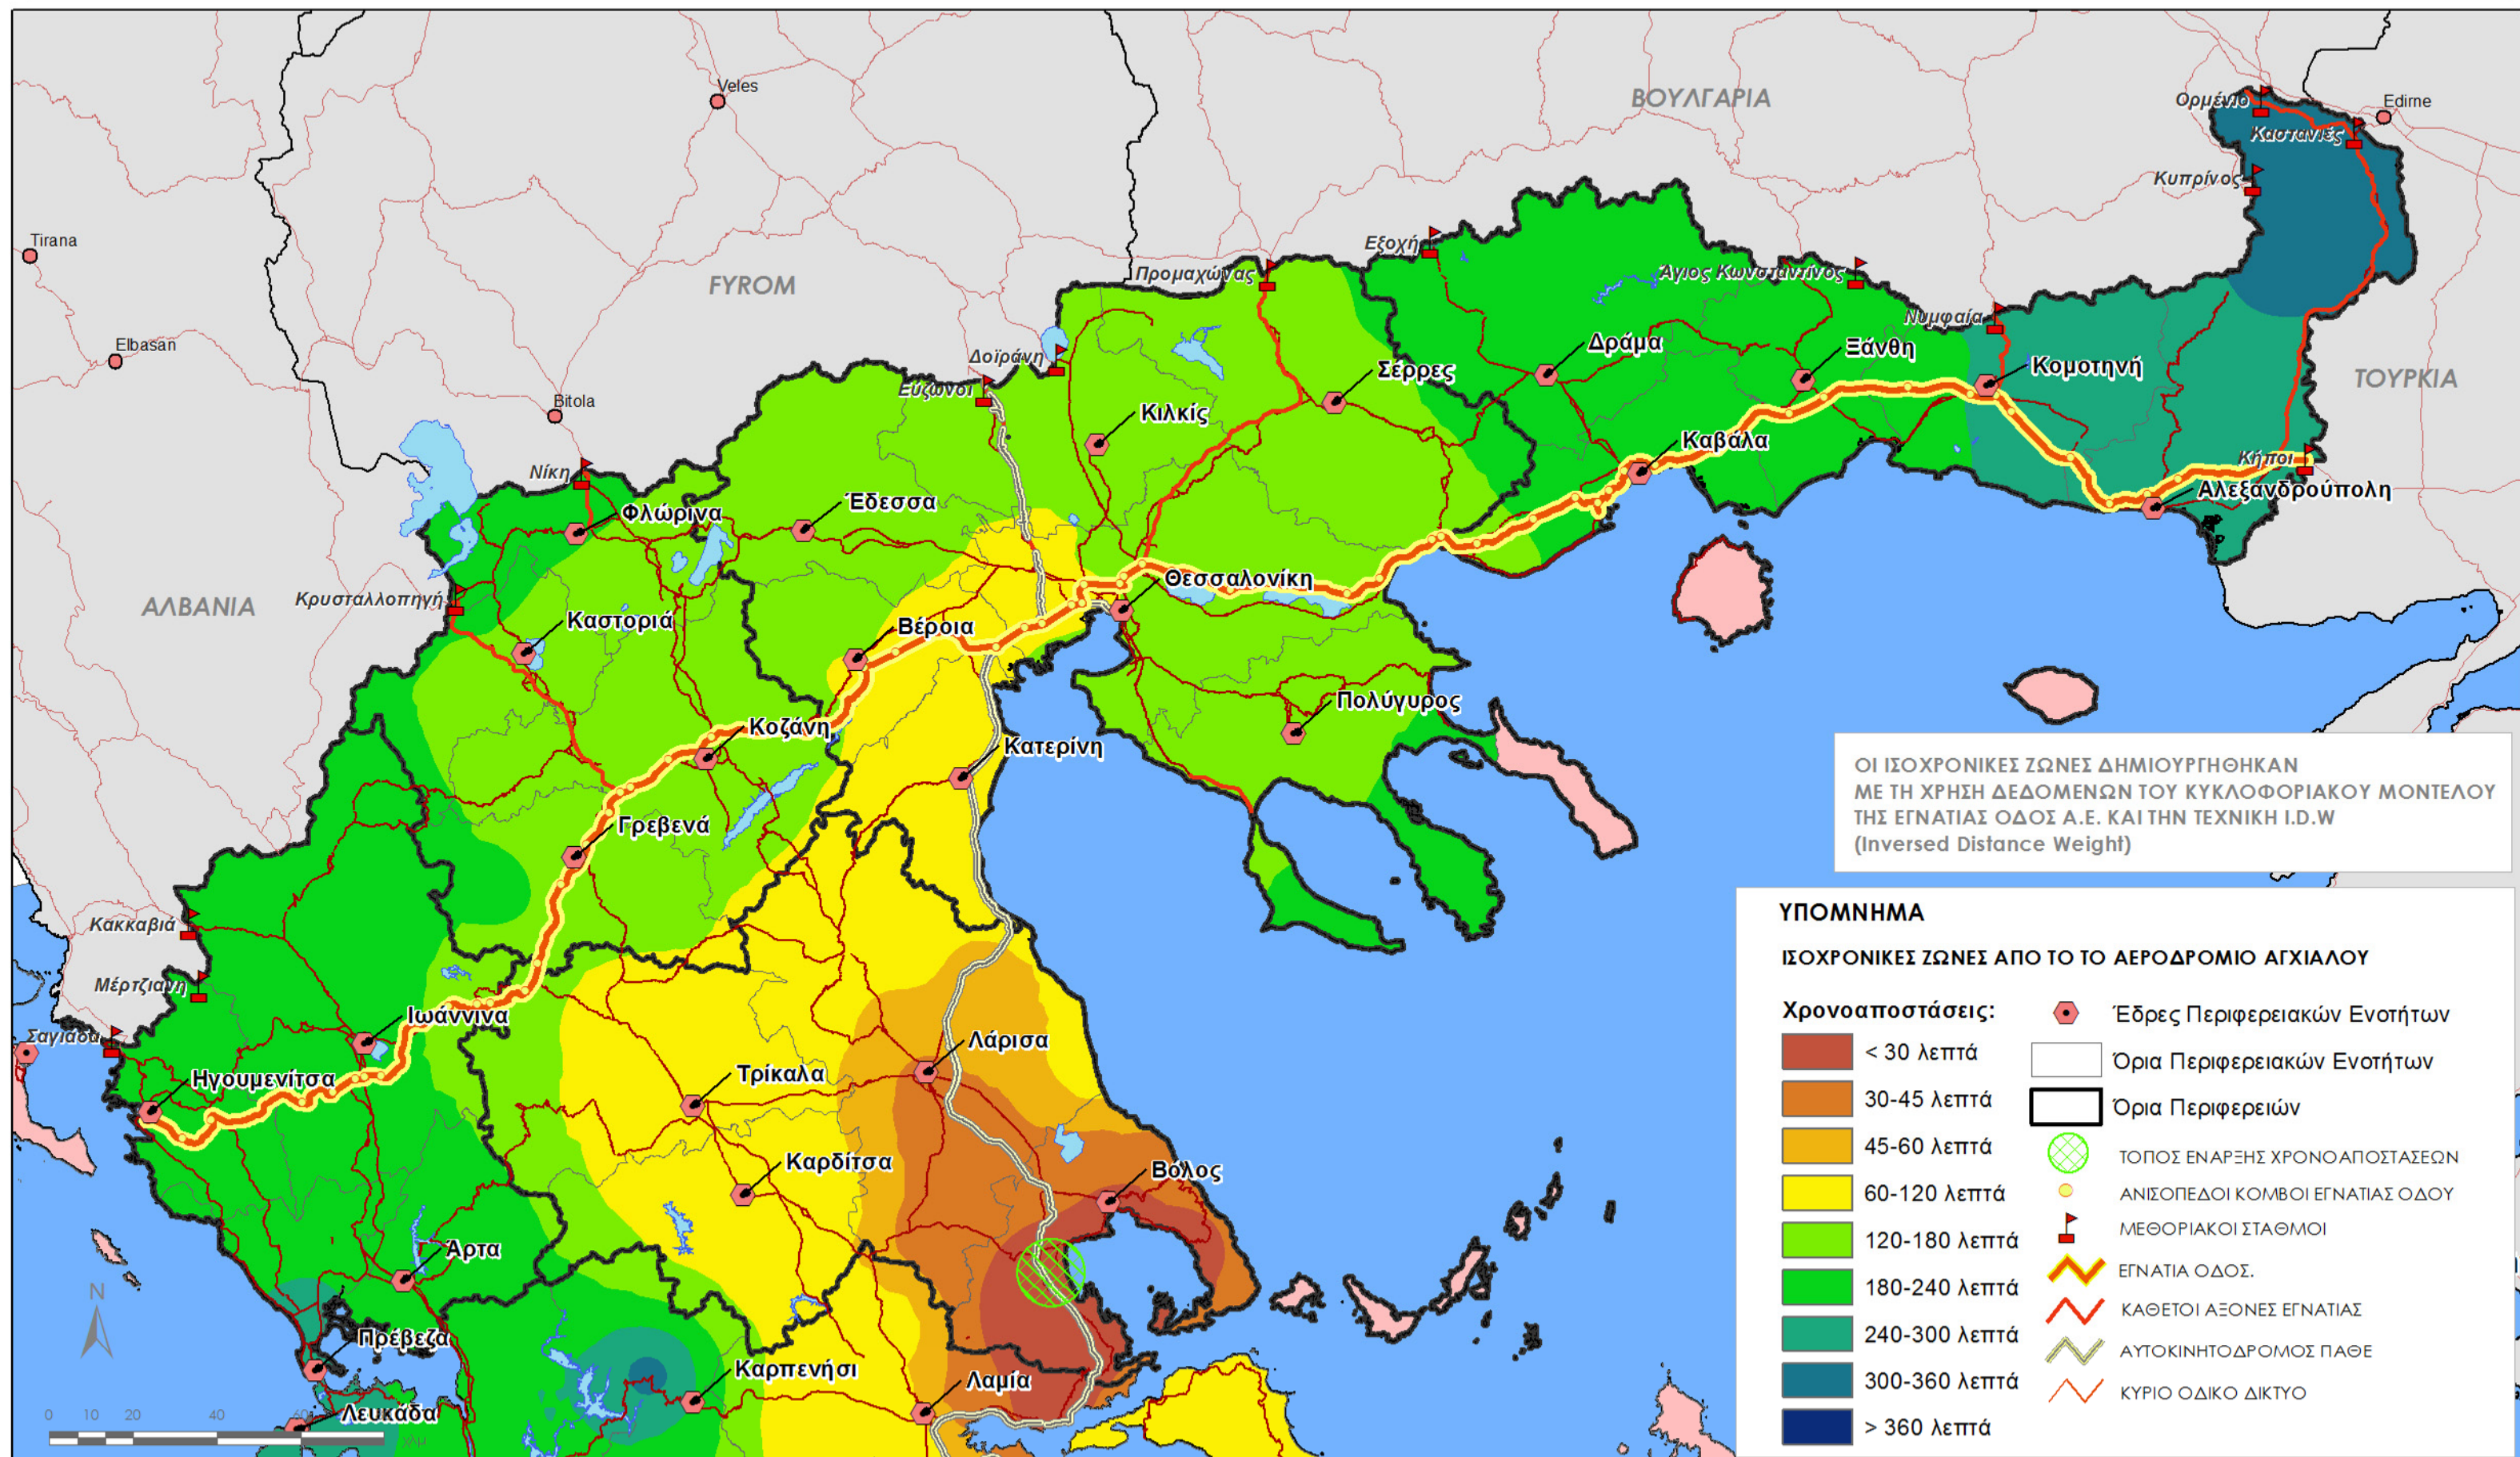

ΧΑΡΤΗΣ 9: ΕΚΤΙΜΩΜΕΝΗ ΧΡΟΝΟΑΠΟΣΤΑΣΗ ΑΠΟ ΤΟ ΑΕΡΟΔΡΟΜΙΟ ΑΓΧΙΑΛΟΥ  
ΠΡΟΣ ΟΛΑ ΤΑ ΣΗΜΕΙΑ ΠΡΟΟΡΙΣΜΟΥ ΜΕΣΩ ΤΗΣ ΕΓΝΑΤΙΑΣ ΟΔΟΥ, 2018

ΧΑΡΤΗΣ 9\_1: ΕΚΤΙΜΩΜΕΝΗ ΜΕΙΩΣΗ ΤΗΣ ΧΡΟΝΟΑΠΟΣΤΑΣΗΣ  
ΑΠΟ ΤΟ ΑΕΡΟΔΡΟΜΙΟ ΑΓΧΙΑΛΟΥ ΠΡΟΣ ΟΛΑ ΤΑ ΣΗΜΕΙΑ ΠΡΟΟΡΙΣΜΟΥ  
ΜΕΣΩ ΤΗΣ ΕΓΝΑΤΙΑΣ ΟΔΟΥ ΣΕ ΣΥΓΚΡΙΣΗ ΜΕ ΧΩΡΙΣ ΤΗΝ ΕΓΝΑΤΙΑ ΚΑΙ ΤΟΥΣ ΚΑΘΕΤΟΥΣ ΑΞΟΝΕΣ, 2018